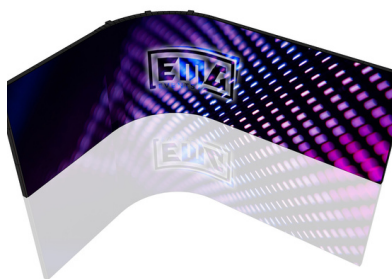

## RÓŻNORODNE FORMY

[www.emgevents.pl](http://www.emgevents.pl)

EKRAN FLEX \* DIODA PODŁOGOWA  
EKRAN ZEWNĘTRZNY \* EKRANY TYPU CORNER

### CIEKAWOSTKI

Dioda flex umożliwia stworzenie ekranu o dowolnym kształcie i pod dowolnym kątem.

Ekran podłogowy natomiast wytrzymuje nacisk 1,5 ton/m<sup>2</sup> (samochód).

508 40 40 40

[info@emgevents.pl](mailto:info@emgevents.pl)